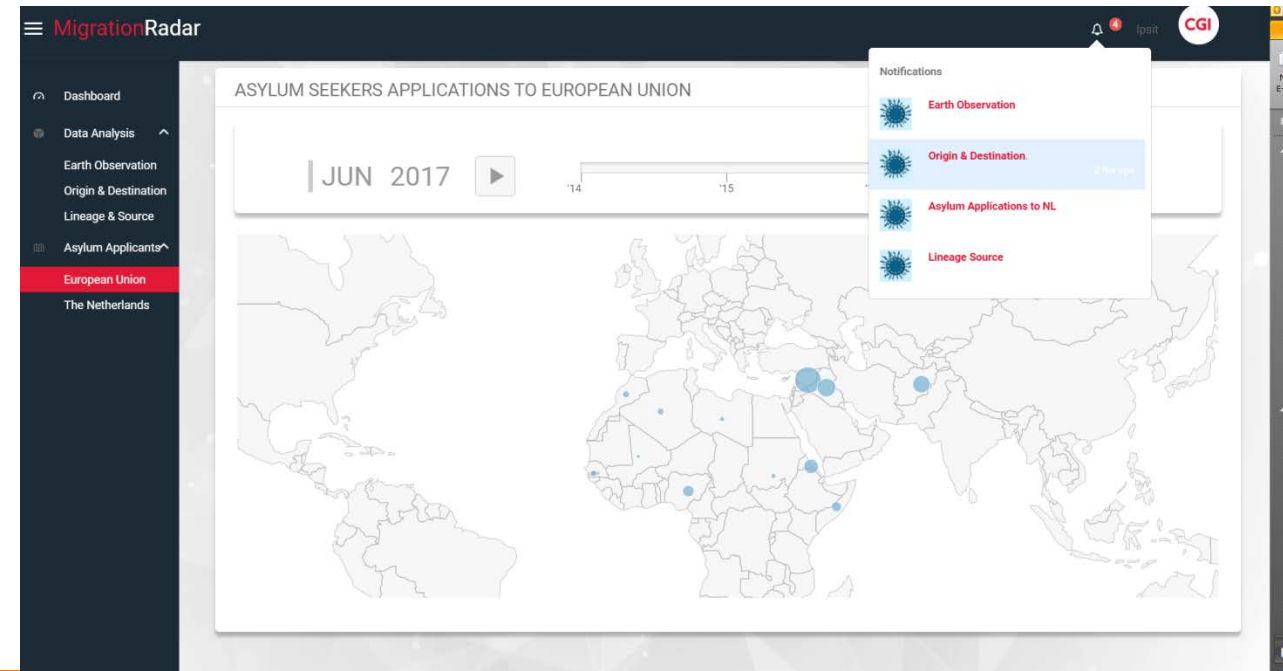

#Down_to_earth_toepassingen:

- Landbouw optimalisatie
- Nieuwe generatie Air Traffic Management
- Inmeten infrastructuur

De Gezonde Ruimte – Duurzame bereikbaarheid

Space enablers:

- Copernicus het Europese aardobservatie programma
- High tech Nederlandse instrumenten
- Meten is weten

#Down_to_earth_toepassingen:

- Steden monitoren
- Water kwaliteit
- Pijpleidingen monitoren
- Fabrieken monitoren
- Voedsel zekerheid

De Veilige Ruimte – Veilige en open samenleving

Space enablers:

- Radar en optische data uit het copernicus programma
- Gegarandeerde positiebepaling Galileo
- Veilige satelliet communicatie

#Down_to_earth_toepassingen:

- Secure tracking as a service
- Migratieradar 2.0
- Deformatie in kaart
- Situational understanding
- Overstromings modellen

Laatste slide

‘Ruimte door Ruimtevaart’

‘Mobiliteit | Space’